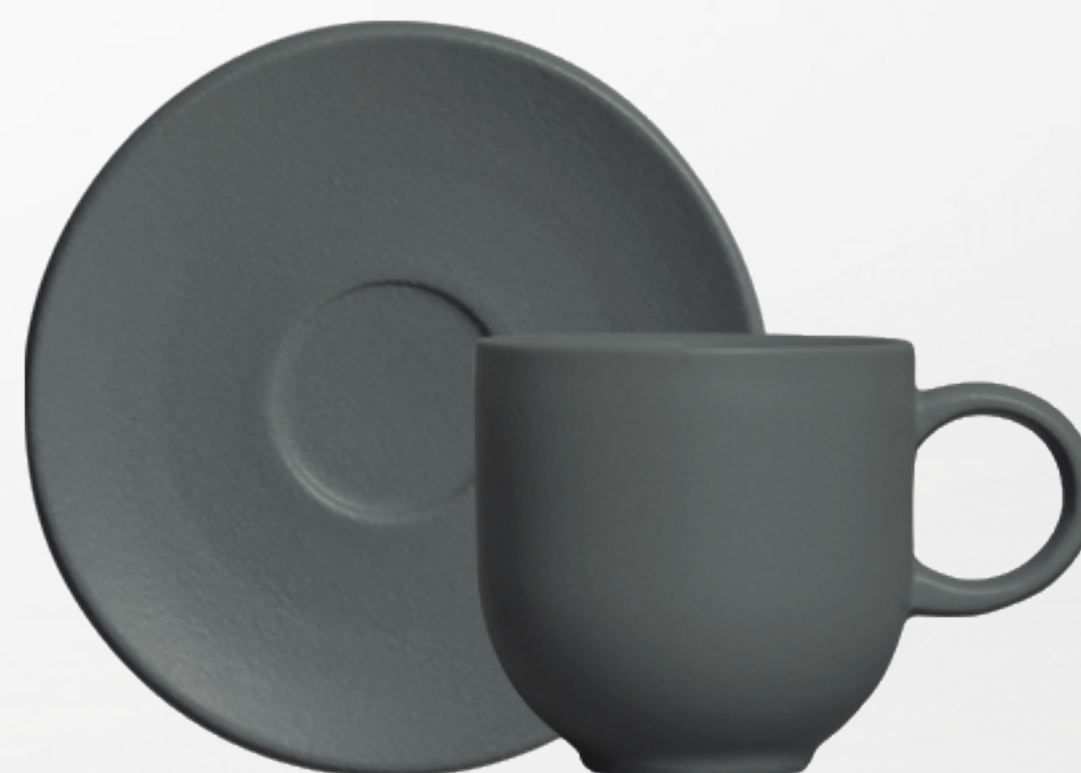

UM NOVO NORTE:

Existe,
Resiste

122679201
Prato Raso
Dinner Plate
Plato Playo
3xØ27,5cm

132679201
Prato Fundo
Soup Plate
Plato Hundo
5xØ22cm

142679201
Prato Sobremesa
Dessert Plate
Plato Postre
2,5xØ20cm

352679201
Xícara de café
Cup of coffee
Taza de café
6,4cmxØ6,4cm
112ml