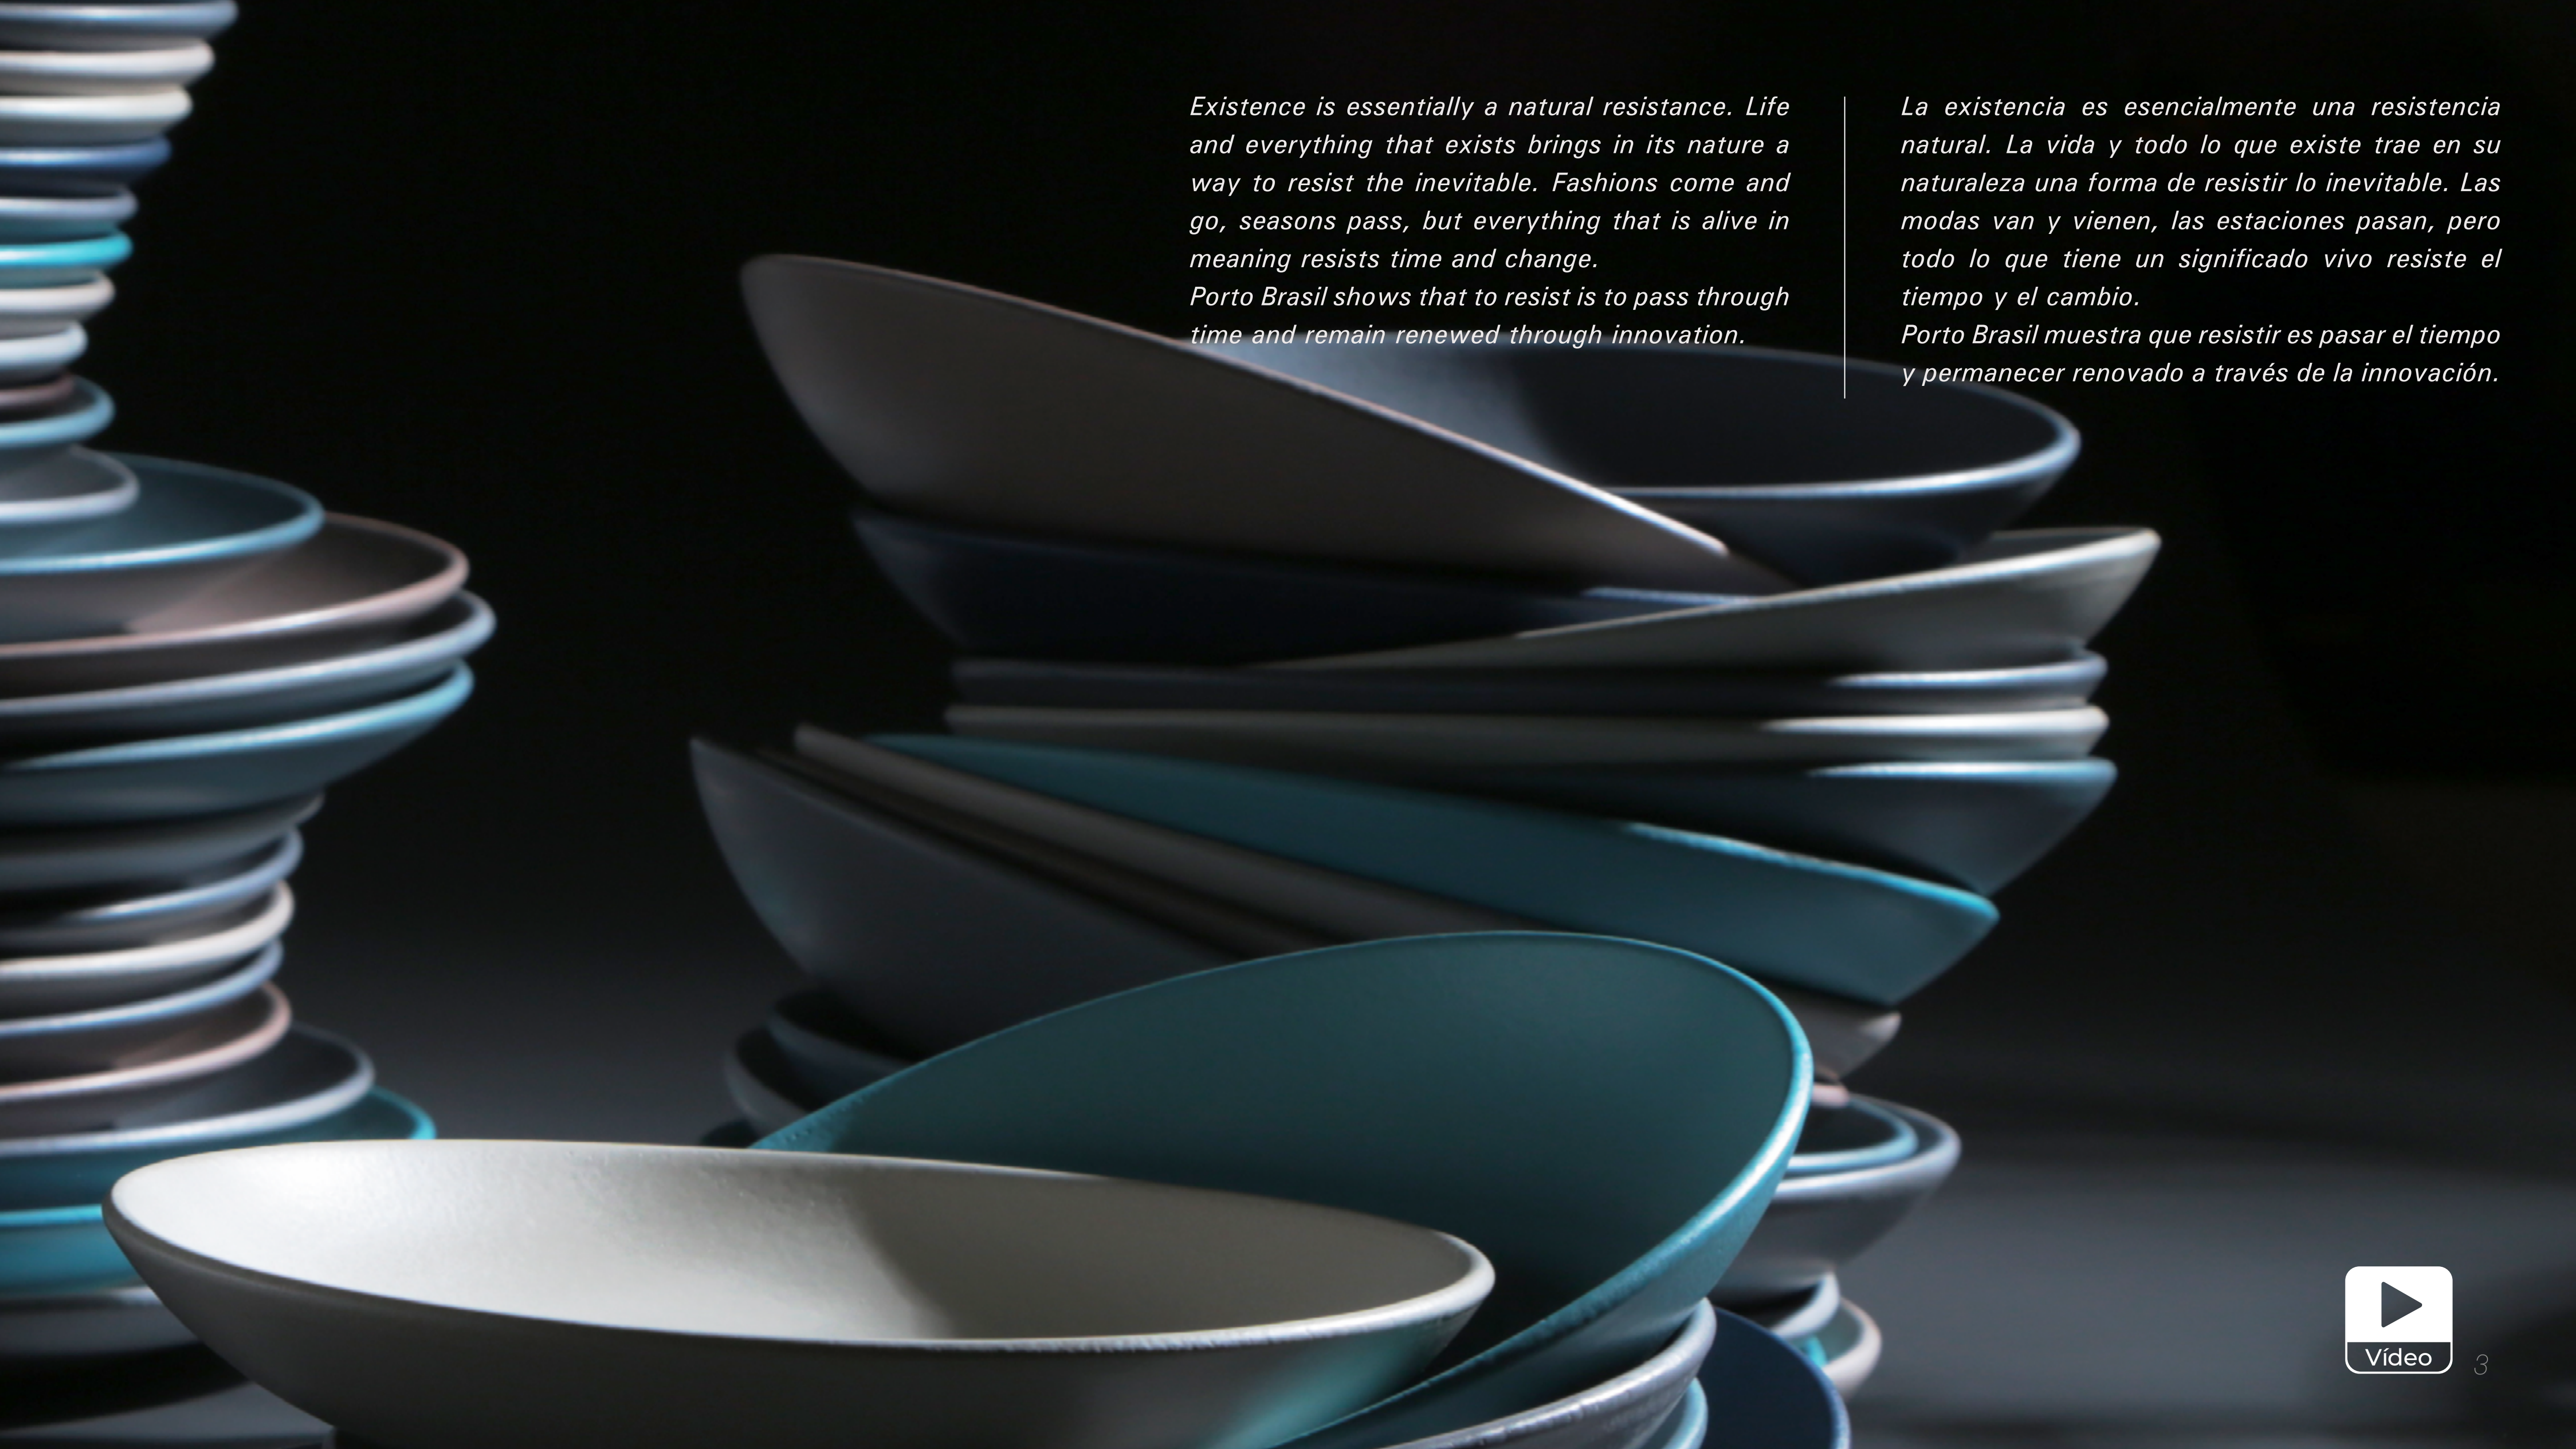

Existence is essentially a natural resistance. Life and everything that exists brings in its nature a way to resist the inevitable. Fashions come and go, seasons pass, but everything that is alive in meaning resists time and change.

Porto Brasil shows that to resist is to pass through time and remain renewed through innovation.

La existencia es esencialmente una resistencia natural. La vida y todo lo que existe trae en su naturaleza una forma de resistir lo inevitable. Las modas van y vienen, las estaciones pasan, pero todo lo que tiene un significado vivo resiste el tiempo y el cambio.

Porto Brasil muestra que resistir es pasar el tiempo y permanecer renovado a través de la innovación.

Vídeo