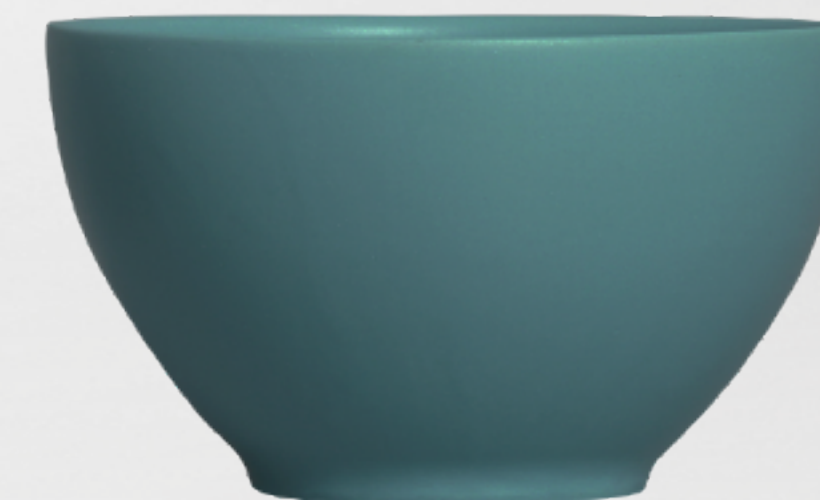

Pires de café
Coffee saucer
Platillo de café
1,5cmxØ12cm

192679001
Bowl
8xØ13,5cm
606ml

Ártico

O ártico é uma região selvagem e desafiadora devido às suas temperaturas extremas, mas abriga paisagens encantadoras que convidam nossos olhos a contemplar o que a vida tem de melhor: a incansável capacidade de nos surpreender.