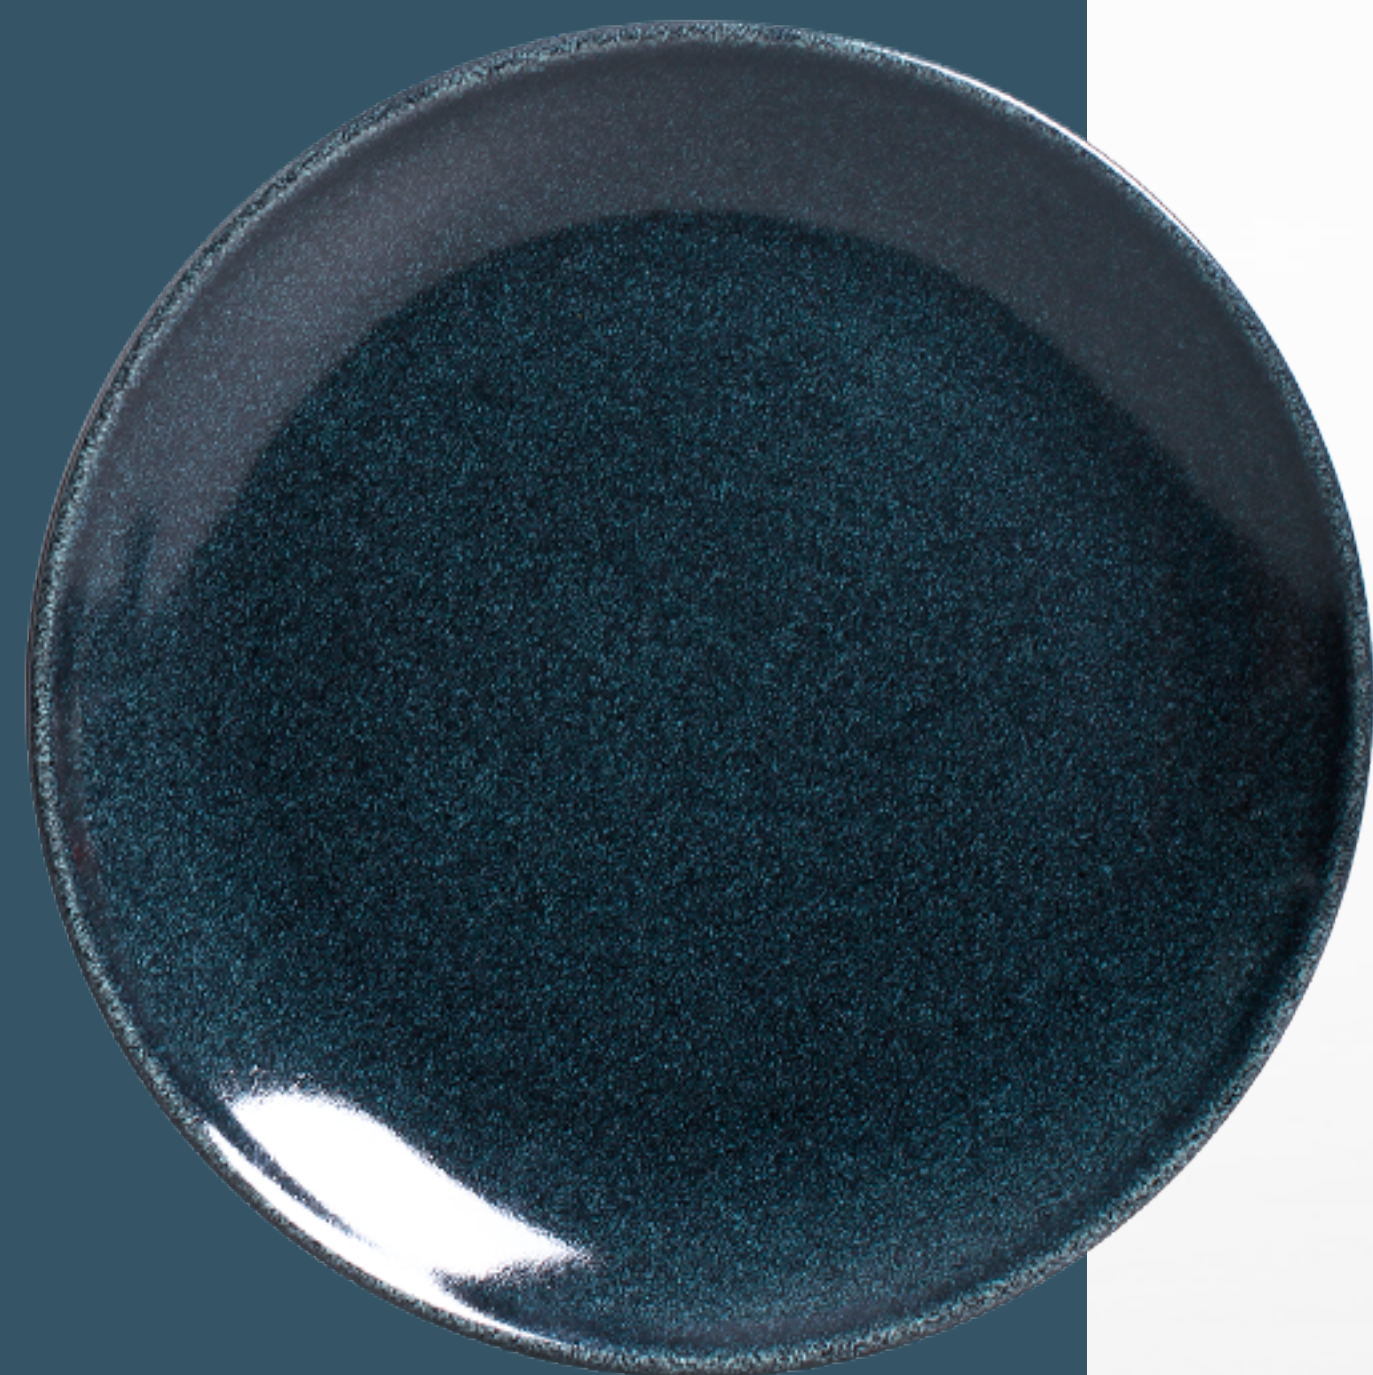

UM NOVO NORTE:

Existe,
Resiste

122677401
Prato Raso
Dinner Plate
Plato Playo
3xØ27,5cm